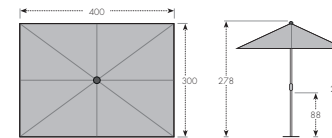

Inkl. Verschlussband und Transport-Schutzhülle

GRÖSSE	STOCK Ø	WINDVENTIL STANDARD	VOLANT STANDARD	GESAMT-HÖHE GESCHL.	GESAMT-HÖHE OFFEN	DURCHGANGS-HÖHE	SCHLIESSHÖHE OHNE VOLANT	GEWICHT	ART.NR.	MINDEST-SOCKEL-GEWICHT
A 300x300 cm/8tlg.	50 mm	ja	nein	337 cm	280 cm	230 cm	124 cm	15,3 kg	62791GMWOW+Fb.Nr.	70 kg
300x400 cm/8tlg.	50 mm	ja	nein	337 cm	278 cm	225 cm	88 cm	14,5 kg	62891GMWOW+Fb.Nr.	90 kg
B 350x350 cm/8tlg.	50 mm	ja	nein	334 cm	295 cm	230 cm	83 cm	19,4 kg	63191GMWOW+Fb.Nr.	90 kg
400 cm/8tlg.	50 mm	ja	nein	335 cm	275 cm	220 cm	140 cm	17,9 kg	62991GMWOW+Fb.Nr.	90 kg

Alle Angaben circa, technische Änderungen vorbehalten.

DOPPLER-TELESKOP-EINHAND SYSTEM
Robuste, bruchsichere und pulverbeschichtete Aluminium-Gussteile