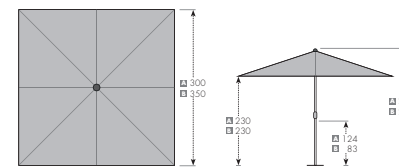

Inkl. Verschlussband und Transport-Schutzhülle

GRÖSSE	STOCK Ø	WINDVENTIL STANDARD	VOLANT STANDARD	GESAMT-HÖHE GESCHL.	GESAMT-HÖHE OFFEN	DURCHGANGS-HÖHE	SCHLIESSHÖHE OHNE VOLANT	GEWICHT	ART.NR.	MINDEST-SOCKEL-GEWICHT
A 300x300 cm/8tlg.	50 mm	ja	nein	337 cm	280 cm	230 cm	124 cm	15,3 kg	62791GMWOW+Fb.Nr.	70 kg
300x400 cm/8tlg.	50 mm	ja	nein	337 cm	278 cm	225 cm	88 cm	14,5 kg	62891GMWOW+Fb.Nr.	90 kg
B 350x350 cm/8tlg.	50 mm	ja	nein	334 cm	295 cm	230 cm	83 cm	19,4 kg	63191GMWOW+Fb.Nr.	90 kg
400 cm/8tlg.	50 mm	ja	nein	335 cm	275 cm	220 cm	140 cm	17,9 kg	62991GMWOW+Fb.Nr.	90 kg

Alle Angaben circa, technische Änderungen vorbehalten.

DOPPLER-TELESKOP-EINHAND SYSTEM
Robuste, bruchsichere und pulverbeschichtete Aluminium-Gussteile