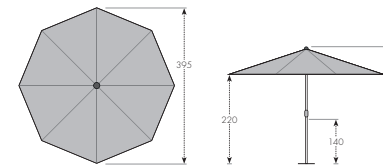

Inkl. Verschlussband und Transport-Schutzhülle

GRÖSSE	STOCK Ø	WINDVENTIL STANDARD	VOLANT STANDARD	GESAMT-HÖHE GESCHL.	GESAMT-HÖHE OFFEN	DURCHGANGS-HÖHE	SCHLIESSHÖHE OHNE VOLANT	GEWICHT	ART.NR.	MINDEST-SOCKEL-GEWICHT
A 300x300 cm/8tlg.	50 mm	ja	nein	337 cm	280 cm	230 cm	124 cm	15,3 kg	62791GMWOW+Fb.Nr.	70 kg
300x400 cm/8tlg.	50 mm	ja	nein	337 cm	278 cm	225 cm	88 cm	14,5 kg	62891GMWOW+Fb.Nr.	90 kg
B 350x350 cm/8tlg.	50 mm	ja	nein	334 cm	295 cm	230 cm	83 cm	19,4 kg	63191GMWOW+Fb.Nr.	90 kg
400 cm/8tlg.	50 mm	ja	nein	335 cm	275 cm	220 cm	140 cm	17,9 kg	62991GMWOW+Fb.Nr.	90 kg

Alle Angaben circa, technische Änderungen vorbehalten.

DOPPLER-TELESKOP-EINHAND SYSTEM
Robuste, bruchsichere und pulverbeschichtete Aluminium-Gussteile